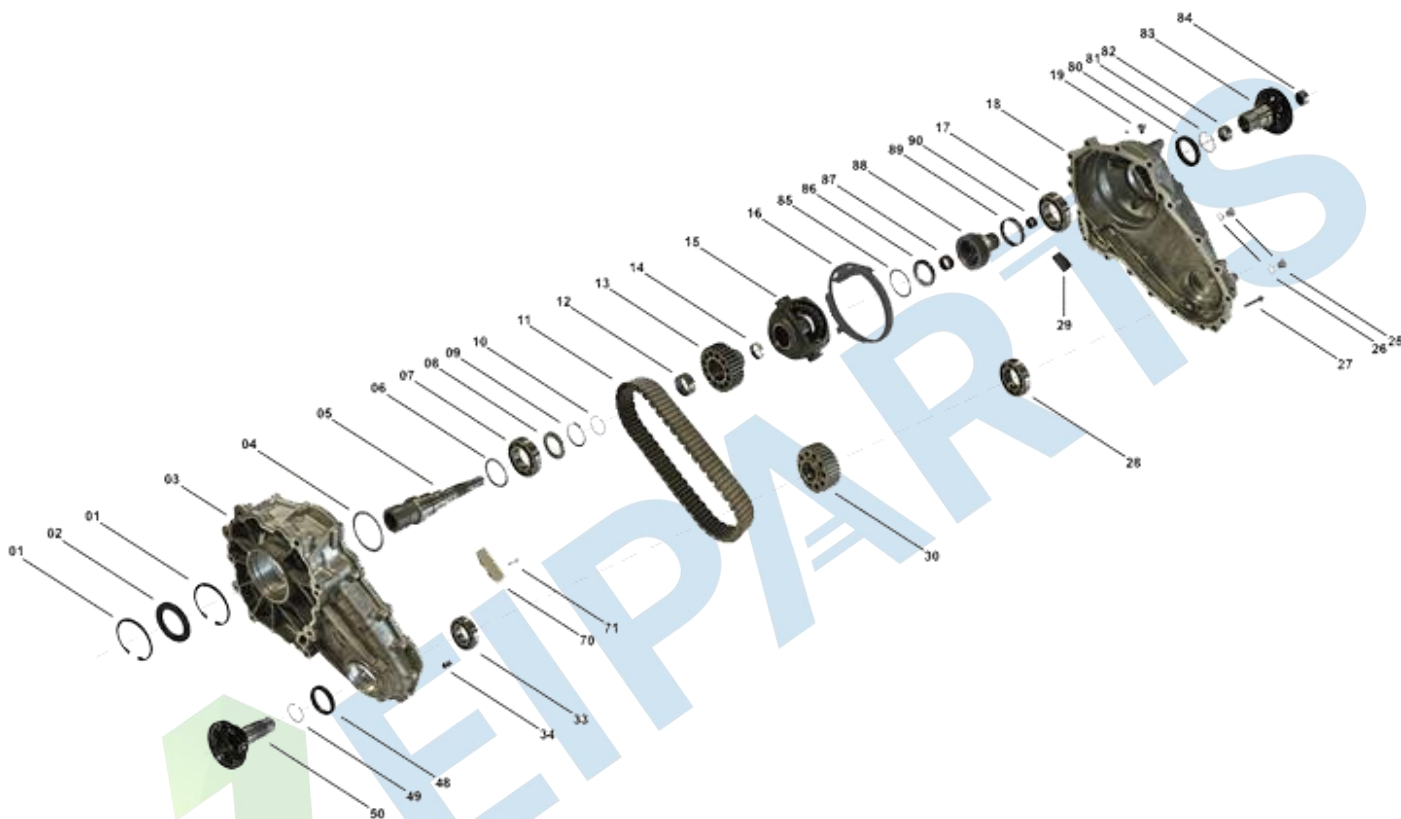

# Transfer Case DCS

TC00268, TC00274, TC00282, TC00283, TC00527, TC00537

OEM No: A2512801300; A2512801400; A2512801700; A2512802700; A2512802800; A2512803100; A2512803200

## List of parts

Pos	Part number	OEM no	Quantity	Product name	Info
'I01	TC00268	A2512801300		OE References	A2512800800, A2512801300
'I02	TC00274	A2512802700; A2512803100		OE References	A2512800700, A2512800900, A2512801200, A2512801500, A2512801800, A2512802100, A2512802700, A2512803100
'I03	TC00282	A2512801400		OE References	A2512801100, A2512801400
'I04	TC00283	A2512801700		OE References	A2512801700
'I05	TC00527	A2512803200		OE References	A2512802200, A2512803200
'I06	TC00537	A2512802800		OE References	A2512802000, A2512802800