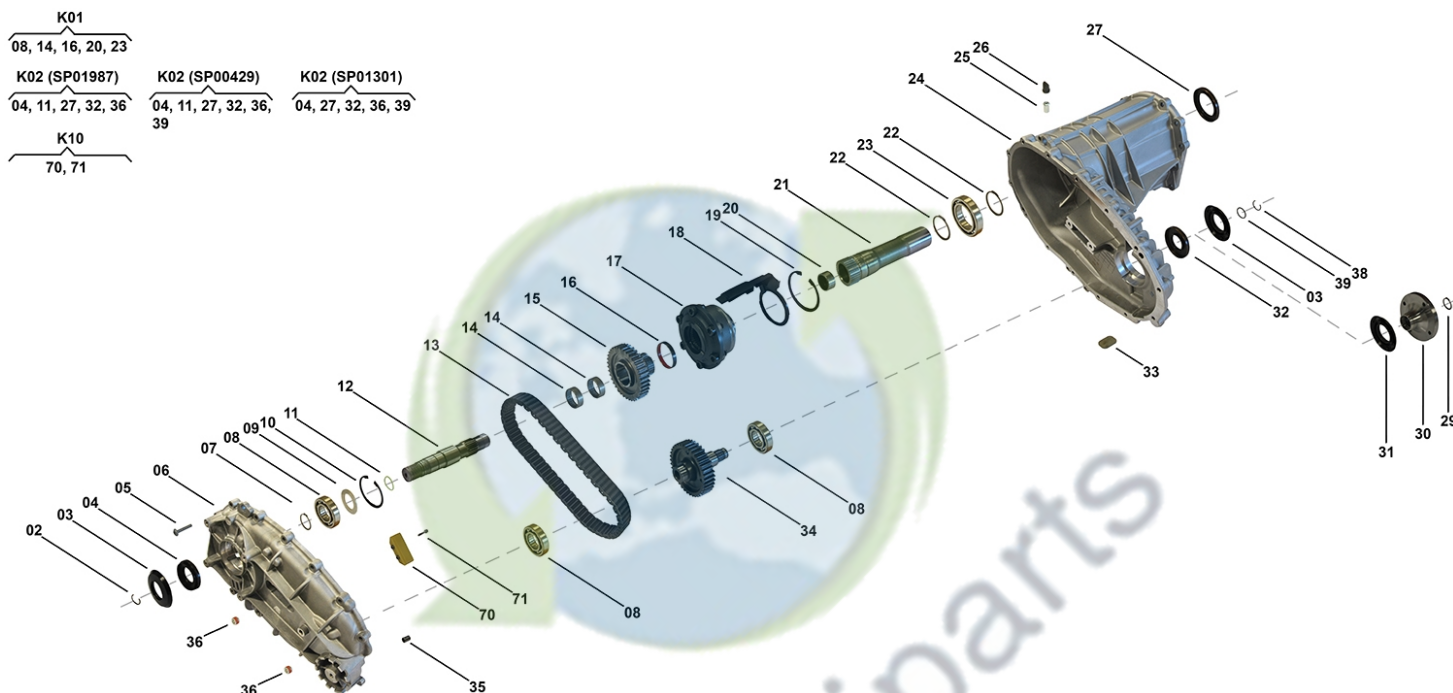

List of parts

Pos	Part number	OEM no	Quantity	Product name	Info
'ATT	TC00311 & TC00323 & TC00328	0BU341011M; 0BU341011Q; 0BU341011S		Technical Change Information	Attention - Dimension Change: For OE code 0BU341011D, 0BU341011K, 0BU341011M, 0BU341011P the Dimension has been changed from 1" to 1,25" for following parts: Housing, Chain, Sprocket ASM, Sprocket Output, Deflector Front, Deflector Rear.
'I01	TC00304	0BU341010P		OE References	Sprocket/Chain Dimension 1,25": 0BU341010P
'I02	TC00311	0BU341011Q		OE References	Sprocket/Chain Dimension 1": 0BU341010B, 0BU341010R, 0BU341011G, 0BU341011Q Sprocket/Chain Dimension 1,25": 0BU341011D
'I03	TC00314	0BU341011R		OE References	Sprocket/Chain Dimension 1": 0BU341010C, 0BU341010S, 0BU341011H, 0BU341011R
'I04	TC00316	0BU341011N		OE References	Sprocket/Chain Dimension 1": 0BU341010D, 0BU341010T, 0BU341011N
'I05	TC00323	0BU341011M		OE References	Sprocket/Chain Dimension 1": 0BU341010M, 0BU341011C Sprocket/Chain Dimension 1,25": 0BU341011K, 0BU341011M
'I06	TC00326	0BU341011F		OE References	Sprocket/Chain Dimension 1,25": 0BU341010E, 0BU341011_, 0BU341011E, 0BU341011F